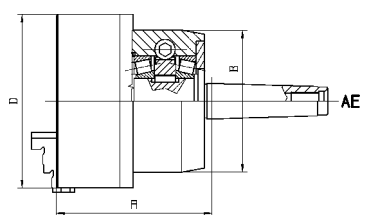

ВРАЩАЮЩИЕСЯ С ДЕЛИТЕЛЬНЫМ УСТРОЙСТВОМ и блокировкой - тип 9184, 9185									
D	SM	A	B	мин ⁻¹	вес ок. кг.	код 0642 591	PKWiU 29 407 250	код 0642 591	PKWiU 29 407 250
					тип 9184			тип 9185	
80	2	113,9	-	3000	3,9	840 100	889 184 020	-	-
80	3	113,9	-		4,1	840 113	889 184 021	-	-
100	3	123,4	-		6,2	840 202	889 184 121	-	-
100	4	124,9	-	2500	6,5	840 215	889 184 122	-	-
125	4	139,5	-		11,0	840 317	889 184 242	850 315	889 185 242
125	5	139,5	-	2000	12,0	840 320	889 184 243	850 328	889 185 243
160	4	148	125		18,0	840 419	889 184 382	850 417	889 185 382
160	5	148	125	1800	19,0	840 412	889 184 383	850 420	889 185 383

Коэффициент деления:
2, 3, 4, 6, 8, 12, 24 части

ВРАЩАЮЩИЕСЯ с блокировкой - тип 9186, 9187									
D	SM	A	B	мин ⁻¹	вес ок. кг.	код 0642 591	PKWiU 29 407 250	код 0642 591	PKWiU 29 407 250
					тип 9186			тип 9187	
80	2	109	-	3200	3,6	860 107	889 186 020	-	-
80	3	109	-	3200	3,8	860 110	889 186 021	-	-
100	3	118,5	-	2800	6,0	860 209	889 186 121	-	-
100	4	120	-	2800	6,0	860 211	889 186 122	-	-
125	4	138,5	-	2500	11,0	860 313	889 186 242	870 311	889 187 242
125	5	138,5	-	2500	12,0	860 326	889 186 243	870 324	889 187 243
160	4	147	125	2200	18,0	860 402	889 186 382	870 400	889 187 382
160	5	147	125	2200	18,9	860 415	889 186 383	870 413	889 187 383