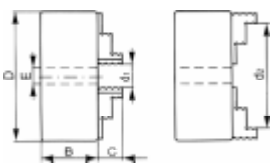

Стандартная комплектация:

Тип 9184, 9186 - патрон 3274, кулачки цельные прямые и обратные, ключ.

Тип 9185, 9187 - патрон 3275, кулачки сборные твердые, ключ.

D	B	E	C		d₁ мин	d₂ макс
			кулачки цельные	кулачки сборные		
80	44	16	13	-	2	71
100	50	20	17	-	3	83
125	56	32	20	40	3	125
160	64,5	42	32	43	3	160