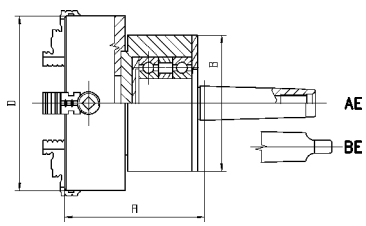

4-КУЛ. ПАТРОНЫ С НЕЗАВИСИМЫМ ПЕРЕМЕЩЕНИЕМ КУЛАЧКОВ С КОНУСОМ МОРЗЕ

ВРАЩАЮЩИЕСЯ - тип 4954							
D	SM	A	B	мин⁻¹	вес ок. кг.	код 0642 549	PKWiU 29 407 250
тип 4954							
100	4 AE	115	98	3500	6,0	543 016	494 954 103
125	4 BE	135,5	115	3200	8,0	540 102	494 954 203
160	4 AE	135,5	115	2800	11,0	543 207	494 954 384
160	5 AE	135,5	115	2800	12,0	543 309	494 954 385