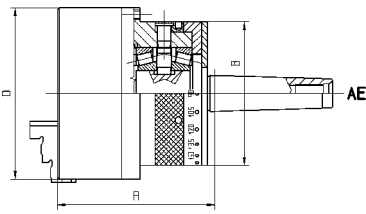

ВРАЩАЮЩИЕСЯ С ДЕЛИТЕЛЬНЫМ УСТРОЙСТВОМ и блокировкой - тип 9184, 9185									
D	SM	A	B	мин ⁻¹	вес ок. кг.	код 0642 591	PKWiU 29 407 250	код 0642 591	PKWiU 29 407 250
					тип 9184			тип 9185	
80	2	113,9	-	3000	3,9	840 100	889 184 020	-	-
80	3	113,9	-		4,1	840 113	889 184 021	-	-
100	3	123,4	-		6,2	840 202	889 184 121	-	-
100	4	124,9	-	2500	6,5	840 215	889 184 122	-	-
125	4	139,5	-		11,0	840 317	889 184 242	850 315	889 185 242
125	5	139,5	-	2000	12,0	840 320	889 184 243	850 328	889 185 243
160	4	148	125		18,0	840 419	889 184 382	850 417	889 185 382
160	5	148	125	1800	19,0	840 412	889 184 383	850 420	889 185 383

Коэффициент деления:
2, 3, 4, 6, 8, 12, 24 части

ВРАЩАЮЩИЕСЯ с блокировкой - тип 9186, 9187									
D	SM	A	B	мин ⁻¹	вес ок. кг.	код 0642 591	PKWiU 29 407 250	код 0642 591	PKWiU 29 407 250
					тип 9186			тип 9187	
80	2	109	-	3200	3,6	860 107	889 186 020	-	-
80	3	109	-	3200	3,8	860 110	889 186 021	-	-
100	3	118,5	-	2800	6,0	860 209	889 186 121	-	-
100	4	120	-	2800	6,0	860 211	889 186 122	-	-
125	4	138,5	-	2500	11,0	860 313	889 186 242	870 311	889 187 242
125	5	138,5	-	2500	12,0	860 326	889 186 243	870 324	889 187 243
160	4	147	125	2200	18,0	860 402	889 186 382	870 400	889 187 382
160	5	147	125	2200	18,9	860 415	889 186 383	870 413	889 187 383